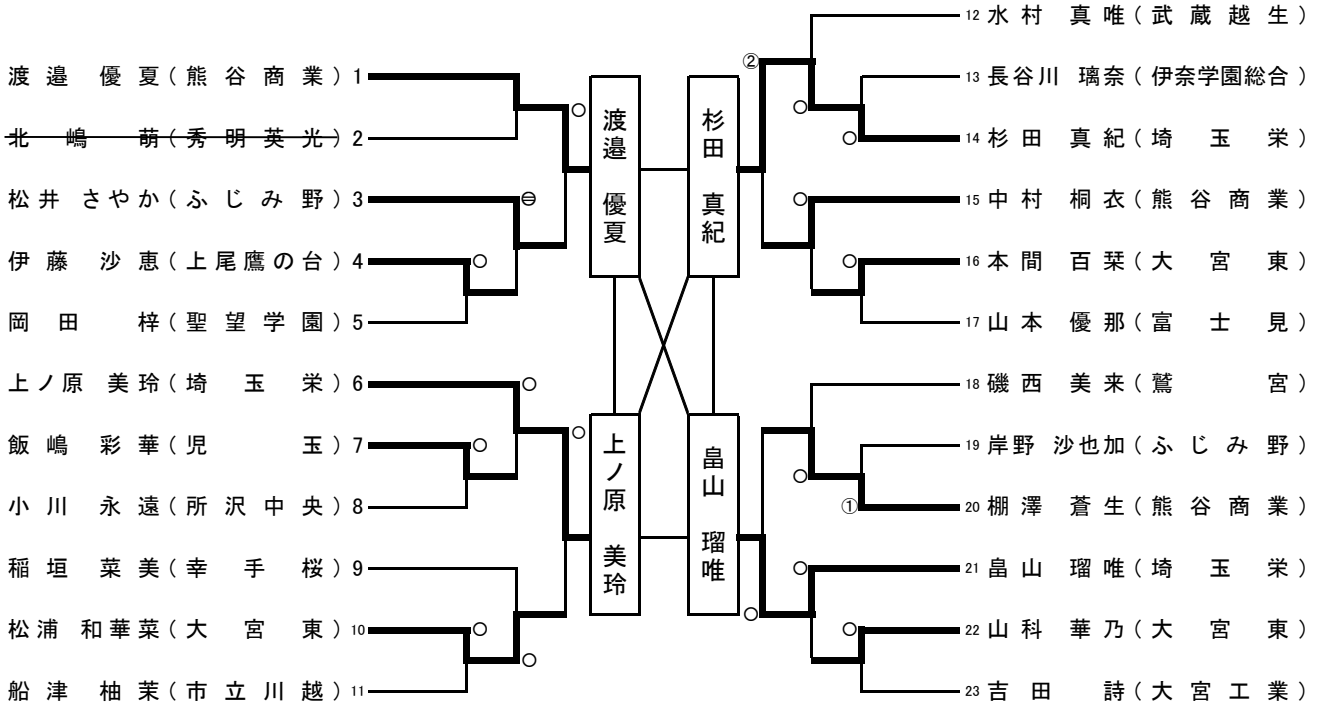

平成28年度第64回関東高等学校柔道大会埼玉県予選会

女子個人試合

48kg級

52kg級

女子個人試合
57kg級

女子個人試合

63kg級

70kg級

78kg級

78kg超級