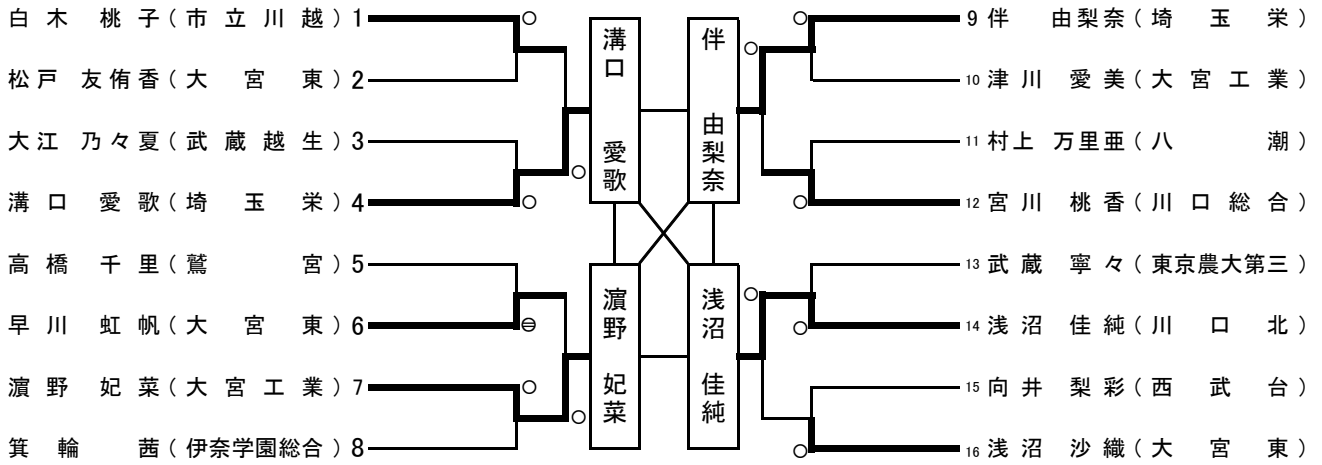

平成28年度第64回関東高等学校柔道大会埼玉県予選会

女子個人試合

48kg級

52kg級

女子個人試合
57kg級

女子個人試合

63kg級

70kg級