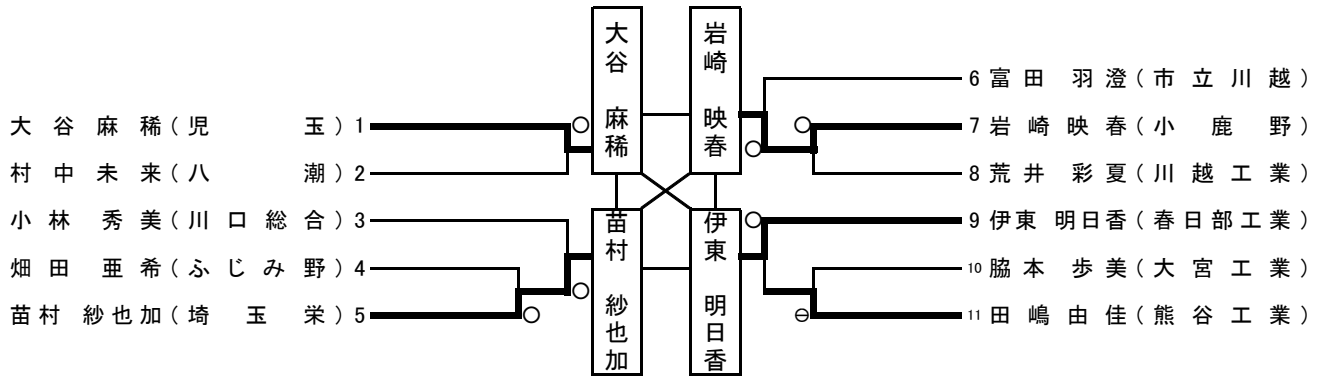

平成28年度第64回関東高等学校柔道大会埼玉県予選会

女子個人試合

48kg級

52kg級

女子個人試合
57kg級

女子個人試合

63kg級

70kg級