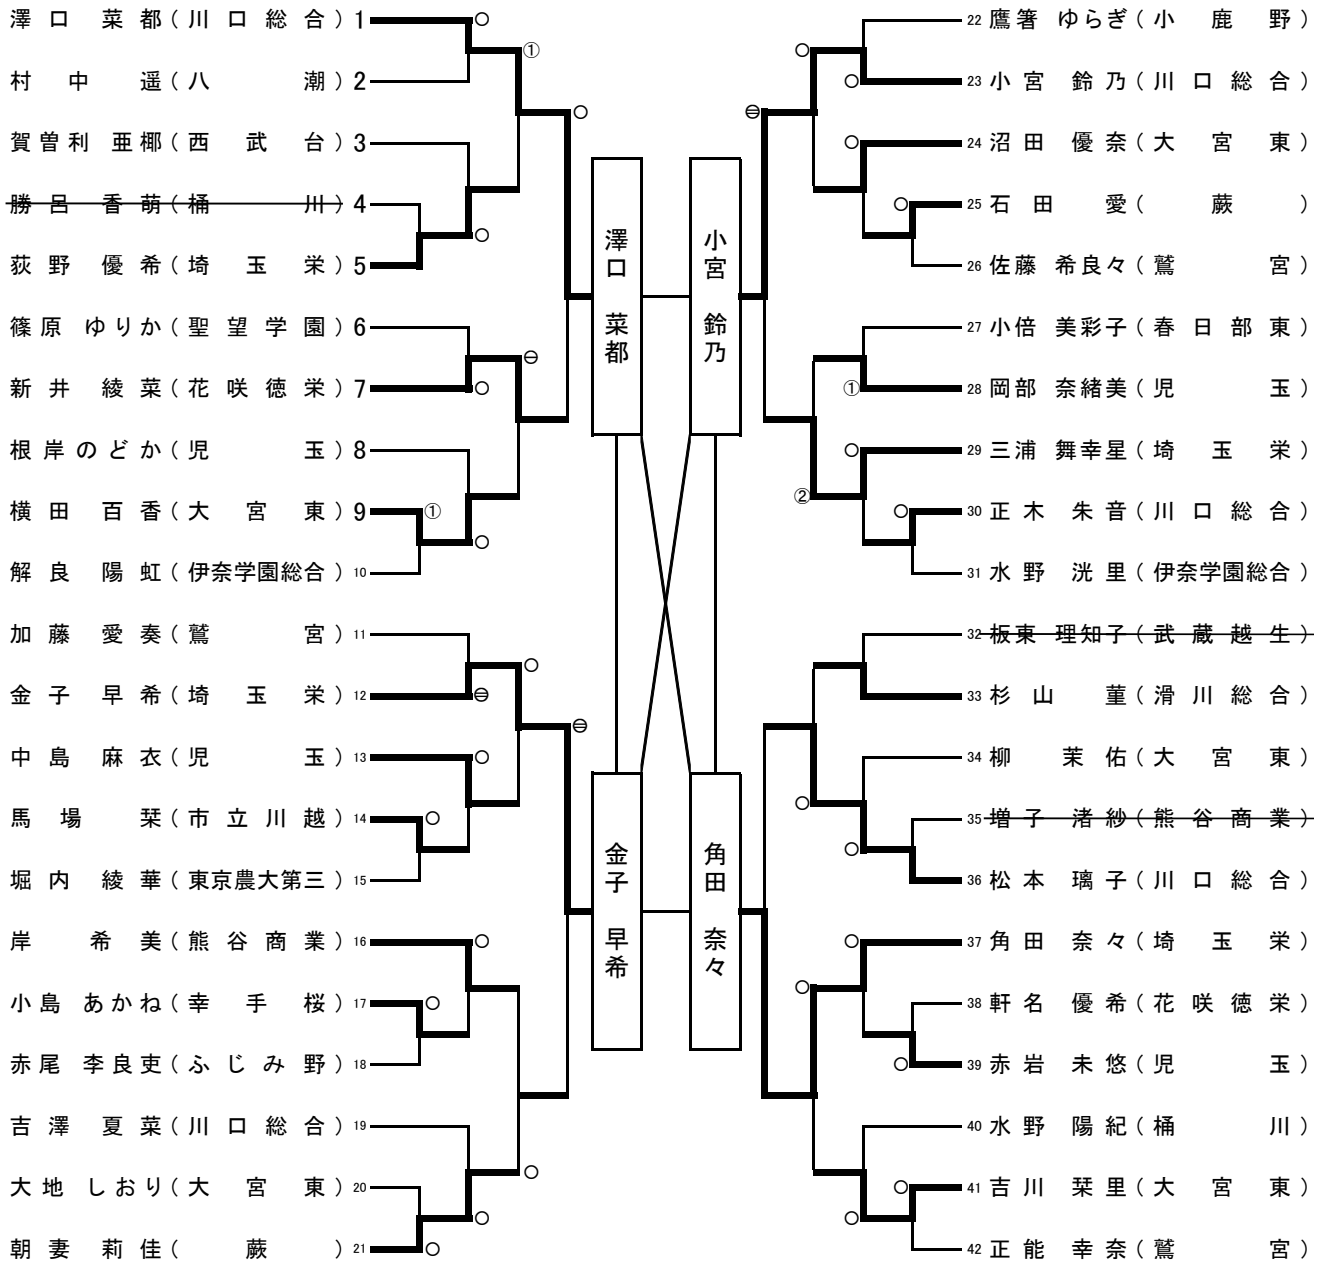

平成28年度第64回関東高等学校柔道大会埼玉県予選会

女子個人試合

48kg級

52kg級

女子個人試合
57kg級

女子個人試合

63kg級

70kg級

78kg級

78kg超級