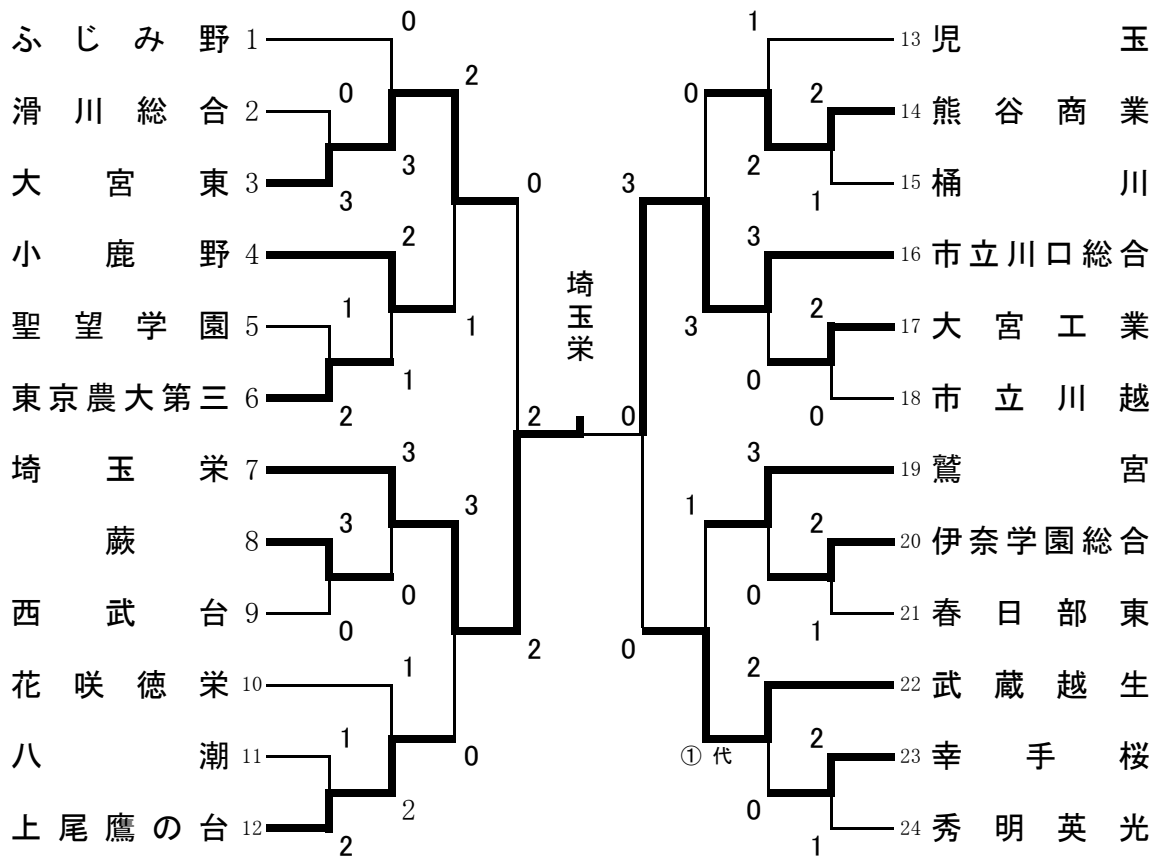

平成28年度第64回関東高等学校柔道大会埼玉県予選会

平成28年度 関東高等学校柔道大会 埼玉県予選会

女子団体試合

平成28年5月8日
埼玉県立武道館

3, 4位決定戦

敗者復活による代表決定戦

平成28年度 関東高等学校柔道大会 埼玉県予選会

埼玉県立武道館
平成28年5月8日

女子団体試合

1 回 戦

滑川総合 0-3 大宮東 聖望学園 1-2 東京農大第三 蕨 3-0 西武台
八潮 1-2 上尾鷹の台 熊谷商業 2-1 桶川 大宮工業 2-0 市立川越
伊奈学園総合 2-1 春日部東 幸手桜 2-1 秀明英光

2 回 戦

ふじみ野 0-3 大宮東 小鹿野 2-1 東京農大第三 埼玉栄 3-0 蕨
花咲徳栄 1-2 上尾鷹の台 児玉 1-2 熊谷商業 市立川口総合 3-0 大宮工業
鷺宮 3-0 伊奈学園総合 武蔵越生 2-0 幸手桜