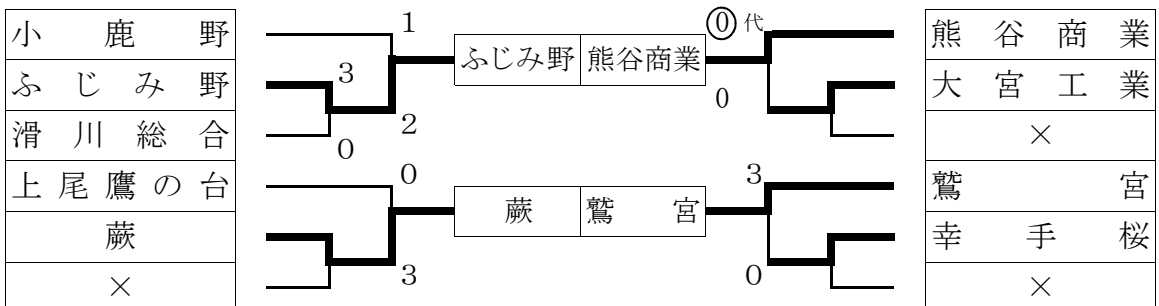

平成28年度第64回関東高等学校柔道大会埼玉県予選会

平成28年度 関東高等学校柔道大会 埼玉県予選会

女子団体試合

平成28年5月8日
埼玉県立武道館

3, 4位決定戦

敗者復活による代表決定戦

平成28年度 関東高等学校柔道大会 埼玉県予選会

埼玉県立武道館
平成28年5月8日