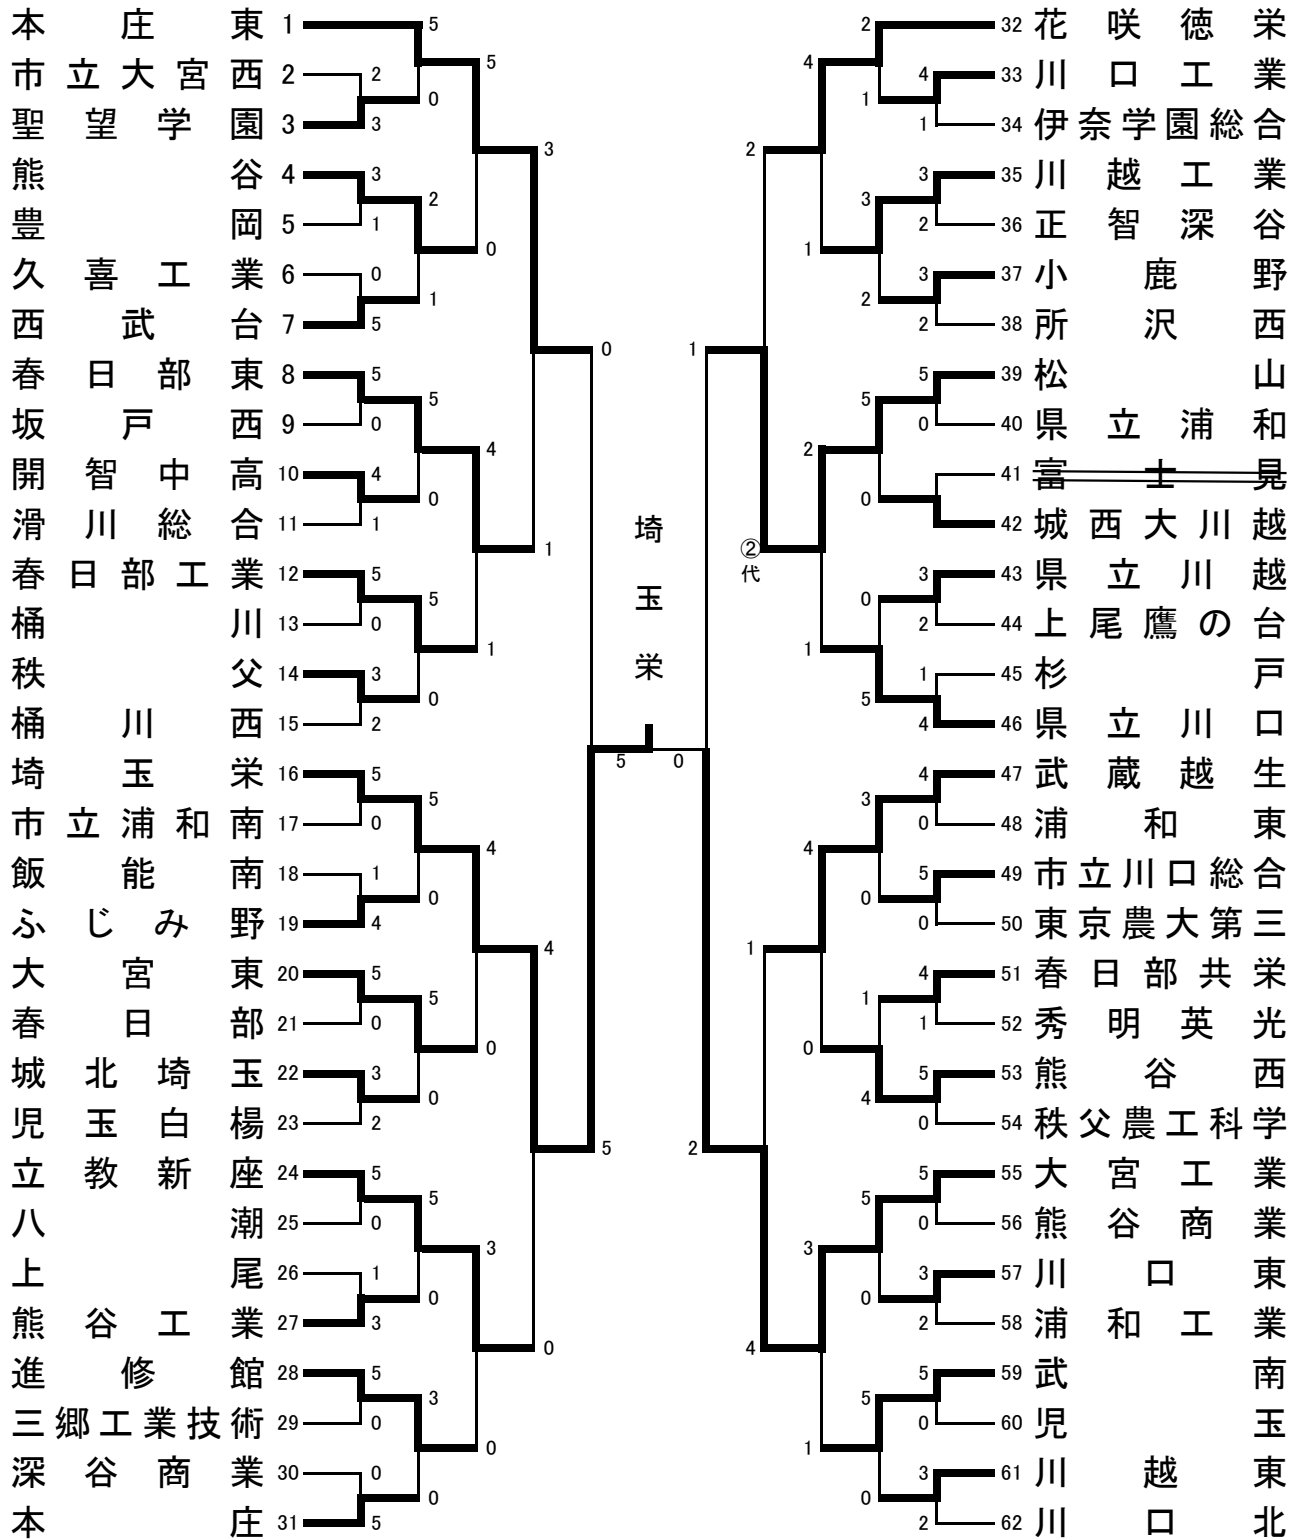

男子団体試合

平成28年度 関東高等学校柔道大会 埼玉県予選会

埼玉県立武道館
平成28年5月8・9日

男子団体試合

1回戦

市立大宮西 2-3 聖望学園	熊谷 3-1 豊岡	久喜工業 0-5 西武台
春日部東 5-0 坂戸西	開智中学高校 4-1 滑川総合	春日部工業 5-0 桶川
秩父 3-2 桶川西	埼玉栄 5-0 市立浦和南	飯能南 1-4 ふじみ野
大宮東 5-0 春日部	城北埼玉 3-2 児玉白楊	立教新座 5-0 八潮
上尾 1-3 熊谷工業	進修館 5-0 三郷工業技術	深谷商業 0-5 本庄
川口工業 4-1 伊奈学園総合	川越工業 3-2 正智深谷	小鹿野 3-2 所沢西
松山 5-0 県立浦和	富士見不戦〇城西大川越	県立川越 3-2 上尾鷹の台
杉戸 1-4 県立川口	武蔵越生 4-0 浦和東	市立川口総合 5-0 東京農大第三
春日部共栄 4-1 秀明英光	熊谷西 5-0 秩父農工科学	大宮工業 5-0 熊谷商業
川口東 3-2 浦和工業	武南 5-0 児玉	川越東 3-2 川口北

2回戦

本庄東 5-0 聖望学園	熊谷 2-1 西武台	春日部東 5-0 開智中学高校
春日部工業 5-0 秩父	埼玉栄 5-0 ふじみ野	大宮東 5-0 城北埼玉
立教新座 5-0 熊谷工業	進修館 3-0 本庄	花咲徳栄 2-1 川口工業
川越工業 3-2 小鹿野	松山 5-0 城西大川越	県立川越 0-5 県立川口
武蔵越生 3-0 市立川口総合	春日部共栄 1-4 熊谷西	大宮工業 5-0 川口東
武南 5-0 川越東		

3回戦

本庄東 5-0 熊谷	春日部東 4-1 春日部工業	埼玉栄 4-0 大宮東
立教新座 3-0 進修館	花咲徳栄 4-1 川越工業	松山 2-1 県立川口
武蔵越生 4-0 熊谷西	大宮工業 3-1 武南	

代表決定トーナメント1回戦

熊谷 1-① 春日部工業	大宮東 4-1 進修館	川越工業 1-4 県立川口
熊谷西 0-5 武南		

決定決定戦

春日部工業 0-5 大宮東	県立川口 0-4 武南
---------------	-------------

埼玉栄 5-0 大宮工業	本庄東 1-2 松山
豊永 ○ 袖釣込腰 岡安	角田 横四方固 ○ 大久保
池田 ⊖ 有効優勢 上田	村田 崩袈裟固 ○ 西藤
西願寺 ○ 送襟絞 吉田	佐藤 ○ 反則勝 吉澤
今入 ○ 内股 野地	根岸 × 小野
靱島 ○ 反則勝 松本	細田 × 橋本

- 第1位 埼玉栄 15年連続20回目の優勝、関東大会には26年連続30回目の出場
- 第2位 大宮工業 6年連続50回目
- 第3位 松山 2年ぶり10回目
- 第4位 本庄東 初出場
- 第5位 春日部東 初出場
- 第6位 立教新座 4年連続11回目
- 第7位 花咲徳栄 2年連続9回目
- 第8位 武蔵越生 45年連続45回目
- 第9位 大宮東 2年連続7回目
- 第10位 武南 2年ぶり8回目